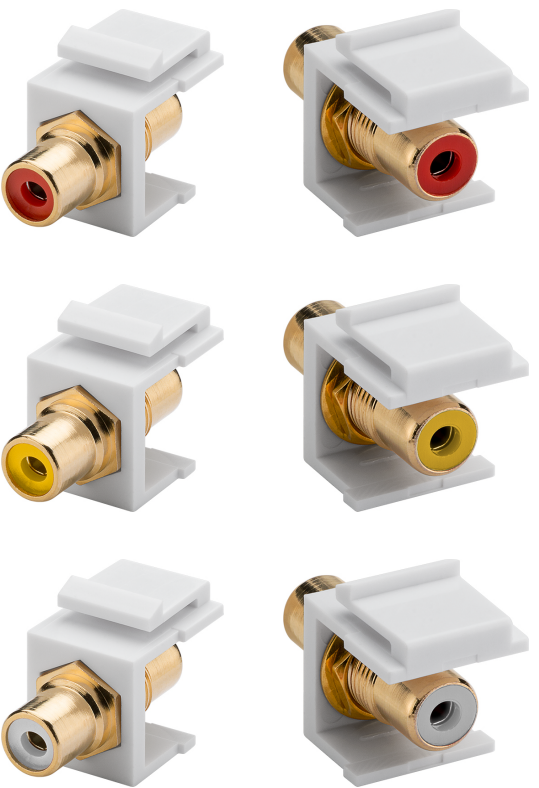

Art.-Nr. Item No.	Farbe Colour
79669	rot red
79672	gelb yellow
79676	weiß white

Keystone Modul Cinch/RCA

- zum Einbau in Keystone Patchpanel, Dosen und Gehäusen usw
- Kunststoffgehäuse
- Anschlüsse: 2x Cinch-Buchse (vergoldet)
- Material Gehäuse: ABS
- Konformität: REACH, RoHS

Keystone Cinch/RCA module

- for installation in the Keystone patch panels, sockets, housing and so on
- pastic housing
- Connectors: 2x RCA female (gold-plated)
- Material housing: ABS
- Conformity: REACH, RoHS

Änderungen

Datum	Name

Datum	Name
gez.: 10.02.2021	ir
gepr.: 10.02.2021	aw
Norm:	
Änderungen vorbehalten / Subject to change	

Bezeichnung		Blatt
NET Keystone RCA 2x RCA female xxx, gold plated		1/1
Zeichnungs-Nr.:		von
79669, 79672, 79676		