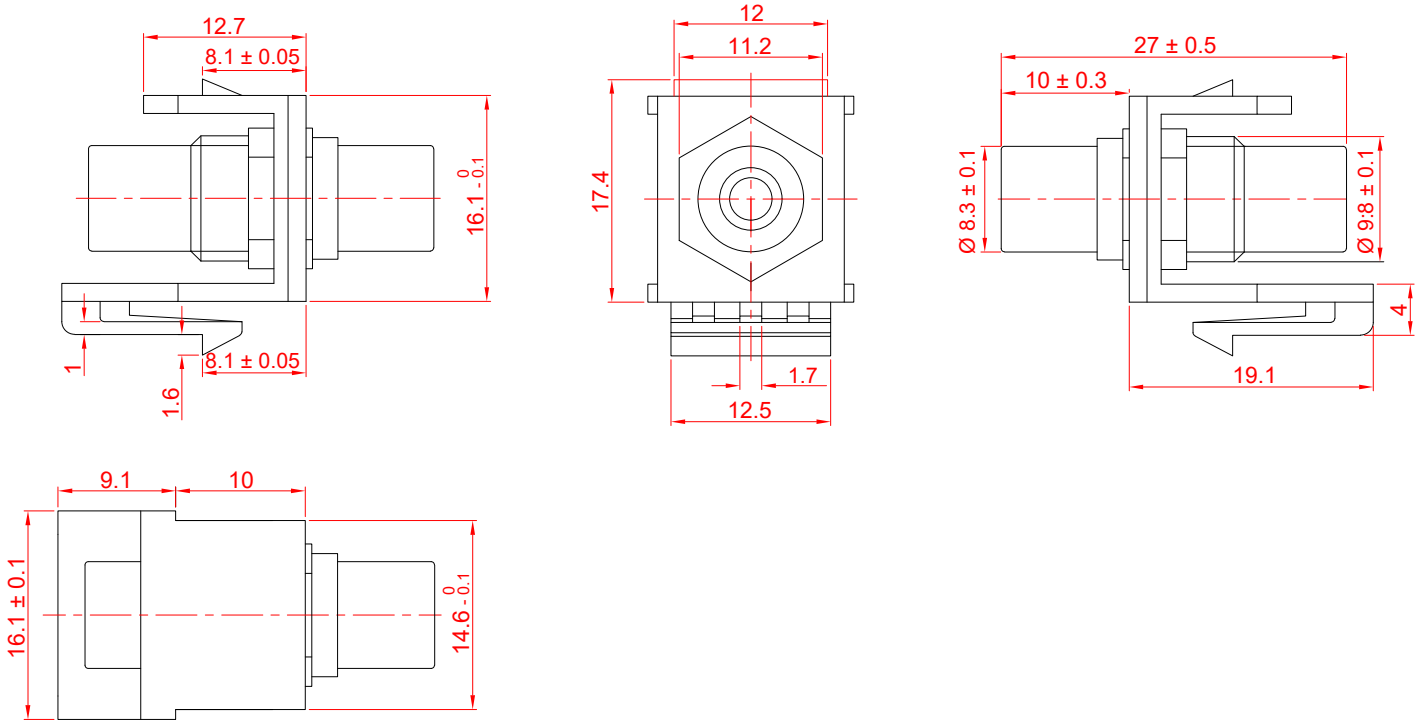

Art.-Nr. Item No.	Farbe Colour
79669	rot red
79672	gelb yellow
79676	weiß white

Keystone Modul Cinch/RCA

- zum Einbau in Keystone Patchpanel, Dosen und Gehäusen usw
- Kunststoffgehäuse
- Anschlüsse: 2x Cinch-Buchse (vergoldet)
- Material Gehäuse: ABS
- Konformität: REACH, RoHS

Keystone Cinch/RCA module

- for installation in the Keystone patch panels, sockets, housing and so on
- pastic housing
- Connectors: 2x RCA female (gold-plated)
- Material housing: ABS
- Conformity: REACH, RoHS

Änderungen

Datum	Name

Datum	Name
gez.: 10.02.2021	ir
gepr.: 10.02.2021	aw
Norm:	
Änderungen vorbehalten / Subject to change	

Bezeichnung		Blatt
NET Keystone RCA 2x RCA female xxx, gold plated		1/1
Zeichnungs-Nr.:		von
79669, 79672, 79676		