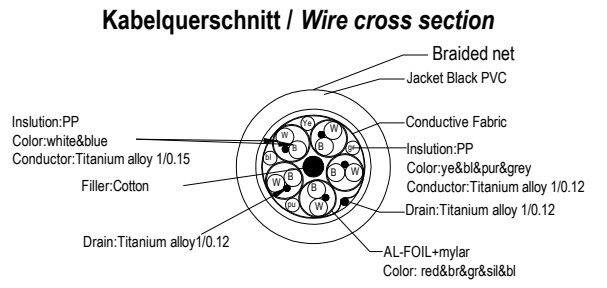

Artikel-Nr. / Item No.	Beschreibung / Description	Länge / Length
75756	HDMI 2.1 Kabel Slim G+ 0050 0,5m sw	500 ⁺⁵⁰ ₋₀ mm
75757	HDMI 2.1 Kabel Slim G+ 0100 1,0m sw	1000 ⁺⁵⁰ ₋₀ mm
75758	HDMI 2.1 Kabel Slim G+ 0200 2,0m sw	2000 ⁺⁵⁰ ₋₀ mm

Anschlussdiagramm / Wiring diagram

CN1	WIRE COLOR	CN2
1	BLUE	1
3	RED WHITE	3
5	DRAIN	5
4	BLUE	4
6	SLIVER WHITE	6
2	DRAIN	2
7	BLUE	7
9	GREEN WHITE	9
11	DRAIN	11
10	BLUE	10
12	BROWN WHITE	12
8	DRAIN	8
13	GRAY	13
15	BLUE	15
14	BLUE	14
19	BLUE WHITE	19
17	DRAIN	17
16	YELLOW	16
18	VOILET	18
SHELL	DRAIN	SHELL

Anschlüsse:
 Anschluss, Typ: 2x HDMI™-Stecker (Typ A)
 Anschluss, Gehäusematerial: Aluminium
 Anschluss, Kontaktmaterial: vergoldet

Kabel:
 Typ: Slim, Textil
 Durchmesser Kabelmantel (ca.): 3,85 mm
 Kabeltyp: Rundkabel
 Innenleiter, Material: CCS
 Schirmung: Folie (Aluminium)