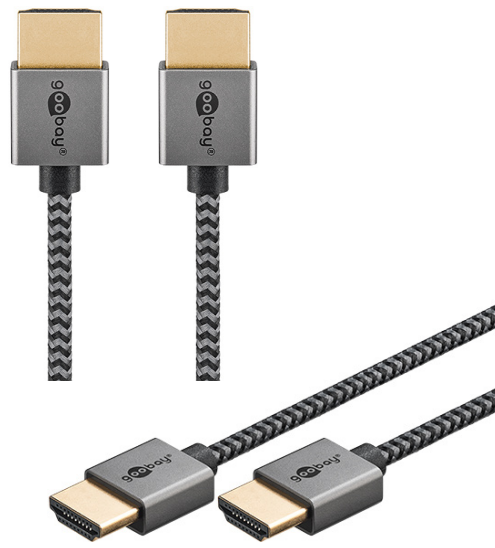

Artikel-Nr. / Item No.	Beschreibung / Description	Länge / Length
75756	HDMI 2.1 Kabel Slim G+ 0050 0,5m sw	500 ⁺⁵⁰ ₋₀ mm
75757	HDMI 2.1 Kabel Slim G+ 0100 1,0m sw	1000 ⁺⁵⁰ ₋₀ mm
75758	HDMI 2.1 Kabel Slim G+ 0200 2,0m sw	2000 ⁺⁵⁰ ₋₀ mm

Slim Ultra High-Speed HDMI™-Kabel

- Ultra HD bei bis zu 8K @ 60 Hz (abwärtskompatibel)
- Datenrate von bis zu 48 Gbit/s
- Ultraslim-Design mit kurzem Stecker und Knickschutz sowie kleinem Biegeradius
- mit hochwertigen Metallsteckern und Textilmantel

Anschlüsse:
 Anschluss, Typ: 2x HDMI™-Stecker (Typ A)
 Anschluss, Gehäusematerial: Aluminium
 Anschluss, Kontaktmaterial: vergoldet

Kabel:
 Typ: Slim, Textil
 Durchmesser Kabelmantel (ca.): 3,85 mm
 Kabeltyp: Rundkabel
 Innenleiter, Material: CCS
 Schirmung: Folie (Aluminium)

Allgemein:
 Farbe: schwarz, silber

Slim Ultra High Speed HDMI™ Cable

- Ultra HD at up to 8K @ 60 Hz (backwards compatible)
- data rate of up to 48 Gbit/s
- Ultra-slim design with short plug and bend protection as well as small bending radius
- with high-quality metal plugs and textile sheath