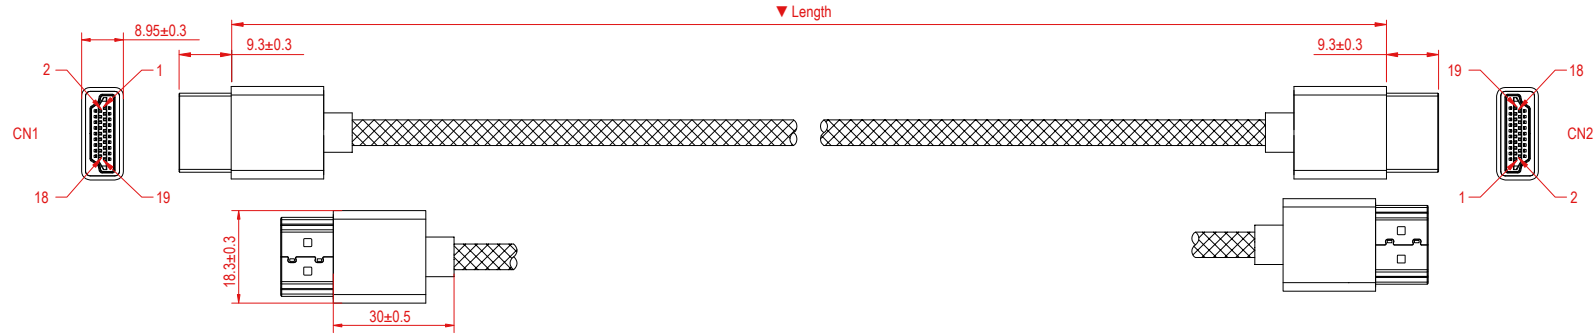

Artikel-Nr. / Item No.	Beschreibung / Description	Länge / Length
75756	HDMI 2.1 Kabel Slim G+ 0050 0,5m sw	500 ⁺⁵⁰ ₋₀ mm
75757	HDMI 2.1 Kabel Slim G+ 0100 1,0m sw	1000 ⁺⁵⁰ ₋₀ mm
75758	HDMI 2.1 Kabel Slim G+ 0200 2,0m sw	2000 ⁺⁵⁰ ₋₀ mm

Anschlussdiagramm / Wiring diagram

CN1	WIRE COLOR	CN2
1	BLUE	1
3	RED WHITE	3
5	DRAIN	5
4	BLUE	4
6	SLIVER WHITE	6
2	DRAIN	2
7	BLUE	7
9	GREEN WHITE	9
11	DRAIN	11
10	BLUE	10
12	BROWN WHITE	12
8	DRAIN	8
13	GRAY	13
15	BLUE	15
14	BLUE	14
19	BLUE WHITE	19
17	DRAIN	17
16	YELLOW	16
18	VOILET	18
SHELL	DRAIN	SHELL

Anschlüsse:
 Anschluss, Typ: 2x HDMI™-Stecker (Typ A)
 Anschluss, Gehäusematerial: Aluminium
 Anschluss, Kontaktmaterial: vergoldet

Kabel:
 Typ: Slim, Textil
 Durchmesser Kabelmantel (ca.): 3,85 mm
 Kabeltyp: Rundkabel
 Innenleiter, Material: CCS
 Schirmung: Folie (Aluminium)

Connections:
 Connection, type: HDMI™ connector male (type A)
 Connection, housing material: Aluminium
 Connection, contact material: gold-plated

Cable:
 Type: Slim, Textile
 Cable sheath diameter (approx.): 3.85 mm
 Cable type: round cable
 Inner conductor material: CCS
 Shielding: foil (aluminium)