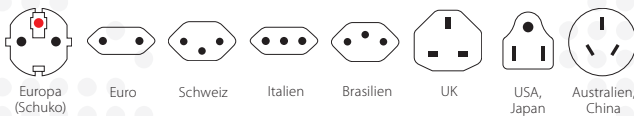

World USB Charger AC45PD

Super praktisches und universell einsetzbares
Dual USB Ladegerät für 220 Destinationen

PD
POWER DELIVERY
FAST CHARGE

Dank des einzigartig Länderschieber-Systems können mit dem World USB Charger AC45PD gleichzeitig zwei USB-Geräte in über 220 Destinationen weltweit mit Energie versorgt werden. Er eignet sich ideal zum Aufladen aller USB-Geräte, z.B. Laptop, Smartphone, Tablet, Powerbank, Kamera oder E-Book-Reader.

Geeignet für

Verwendbar mit folgenden Steckdosen

Verpackung (Retail)

Produktkategorie

- World USB Charger

Technische Spezifikationen

- Designed in Switzerland
- Weltweiter Anschluss in über 220 Destinationen
- Ausgangsstecker: Europa, Australien/China, UK, USA/Japan
- Eingangsspannung: 100 V – 250 V~, 50/60 Hz, max. 52.5 W, max. 1.25 A
- USB-Anschlüsse:
 - 1 x USB-C port: 5-20 V/max. 2.25 A, (max. 45 W PD)
 - 1 x USB-A port: 5-9 V/max. 2.22 A, (max. 20 W)
- Gleichzeitige Nutzung von USB (A + C): 5 V/max. 4.8 A (max. 24 W, shared)
- Durchschnittliche Effizienz im Betrieb: 89.9 %
- Effizienz bei geringer Last (10 %): 80.0 %
- Leistungsaufnahme bei Nulllast: 0.05 W