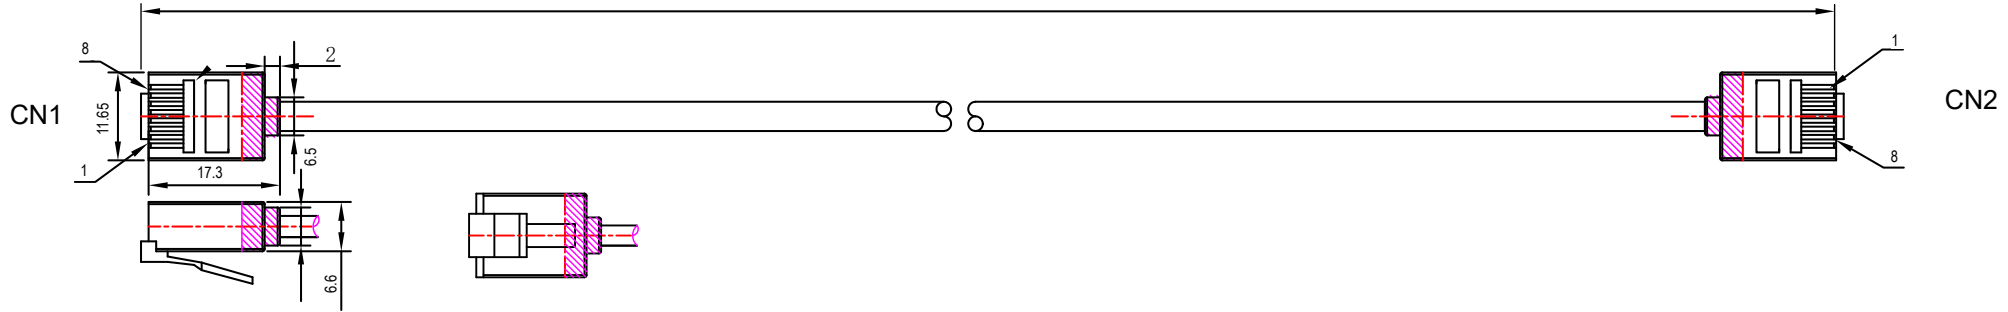

Länge / Length

Artikel Nr.   Item no.	Beschreibung   Description	Länge   Length
74350	CAT 8.1-0015 U/FTP SLIM LSZH-TPE SCHWARZ 0.15M	150 ± 10 mm
74351	CAT 8.1-0025 U/FTP SLIM LSZH-TPE SCHWARZ 0.25M	250 ± 10 mm
74352	CAT 8.1-0050 U/FTP SLIM LSZH-TPE SCHWARZ 0.5M	500 ± 20 mm
74353	CAT 8.1-0100 U/FTP SLIM LSZH-TPE SCHWARZ 1M	1000 ± 30 mm
74354	CAT 8.1-0200 U/FTP SLIM LSZH-TPE SCHWARZ 2M	2000 ± 30 mm
74355	CAT 8.1-0300 U/FTP SLIM LSZH-TPE SCHWARZ 3M	3000 ± 50 mm
74356	CAT 8.1-0500 U/FTP SLIM LSZH-TPE SCHWARZ 5M	5000 ± 100 mm

Verbindungen | Connections

CN 1 (568B)

- weiß | white
- orange | orange
- weiß | white
- grün | green
- blau | blue
- weiß | white
- weiß | white
- braun | brown

CN 2 (568B)

- weiß | white
- orange | orange
- weiß | white
- grün | green
- blau | blue
- weiß | white
- weiß | white
- braun | brown

Anschlüsse: 2x RJ45-Stecker (8P8C)  
 Material Kontakte: vergoldet  
 Knickschutz: beidseitig  
 Spezifikation: CAT 6a  
 Schirmungsklasse: U/FTP  
 Max. Bandbreite: 2000 MHz  
 Kabeltyp: Rundkabel  
 AWG: 32/7  
 Material Kabelmantel: LSZH-TPE  
 Durchmesser Kabelmantel: 3,8 ± 0,2 mm  
 Gehäusematerial: PVC, transparent grün  
 Rastnasenschutz: beidseitig  
 Kontaktierung: EIA/TIA-568B  
 Biegeradius: > 25,4 mm

Connections: 2x RJ45 male (8P8C)  
 Contacts: gold-plated  
 Kink protection: both sides  
 Specification: CAT 6a  
 Shielding class: U/FTP  
 Max. bandwidth: 2000 MHz  
 Cable type: round cable  
 AWG: 32/7  
 Cable sheath material: LSZH-TPE  
 Cable sheath diameter: 3.8 ± 0.2 mm  
 Housing material: PVC, transparent green  
 Latch protection: both sides  
 Contacting: EIA/TIA-568B  
 Bending radius: > 25.4 mm