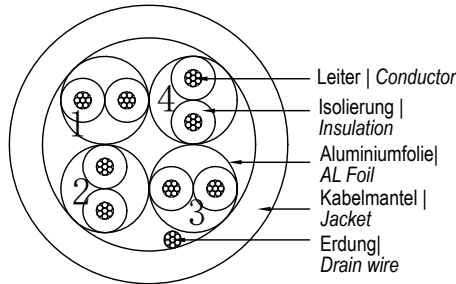

Länge / Length

Artikel Nr.   Item no.	Beschreibung   Description	Länge   Length
74350	CAT 8.1-0015 U/FTP SLIM LSZH-TPE SCHWARZ 0.15M	150 ± 10 mm
74351	CAT 8.1-0025 U/FTP SLIM LSZH-TPE SCHWARZ 0.25M	250 ± 10 mm
74352	CAT 8.1-0050 U/FTP SLIM LSZH-TPE SCHWARZ 0.5M	500 ± 20 mm
74353	CAT 8.1-0100 U/FTP SLIM LSZH-TPE SCHWARZ 1M	1000 ± 30 mm
74354	CAT 8.1-0200 U/FTP SLIM LSZH-TPE SCHWARZ 2M	2000 ± 30 mm
74355	CAT 8.1-0300 U/FTP SLIM LSZH-TPE SCHWARZ 3M	3000 ± 50 mm
74356	CAT 8.1-0500 U/FTP SLIM LSZH-TPE SCHWARZ 5M	5000 ± 100 mm

Verbindungen | Connections

CN 1 (568B)

- weiß | white
- orange | orange
- weiß | white
- grün | green
- blau | blue
- weiß | white
- weiß | white
- braun | brown

CN 2 (568B)

- weiß | white
- orange | orange
- weiß | white
- grün | green
- blau | blue
- weiß | white
- weiß | white
- braun | brown

Anschlüsse: 2x RJ45-Stecker (8P8C)  
 Material Kontakte: vergoldet  
 Knickschutz: beidseitig  
 Spezifikation: CAT 6a  
 Schirmungsklasse: U/FTP  
 Max. Bandbreite: 2000 MHz  
 Kabeltyp: Rundkabel  
 AWG: 32/7  
 Material Kabelmantel: LSZH-TPE  
 Durchmesser Kabelmantel: 3,8 ± 0,2 mm  
 Gehäusematerial: PVC, transparent grün  
 Rastnasenschutz: beidseitig  
 Kontaktierung: EIA/TIA-568B  
 Biegeradius: > 25,4 mm

Connections: 2x RJ45 male (8P8C)  
 Contacts: gold-plated  
 Kink protection: both sides  
 Specification: CAT 6a  
 Shielding class: U/FTP  
 Max. bandwidth: 2000 MHz  
 Cable type: round cable  
 AWG: 32/7  
 Cable sheath material: LSZH-TPE  
 Cable sheath diameter: 3.8 ± 0.2 mm  
 Housing material: PVC, transparent green  
 Latch protection: both sides  
 Contacting: EIA/TIA-568B  
 Bending radius: > 25.4 mm