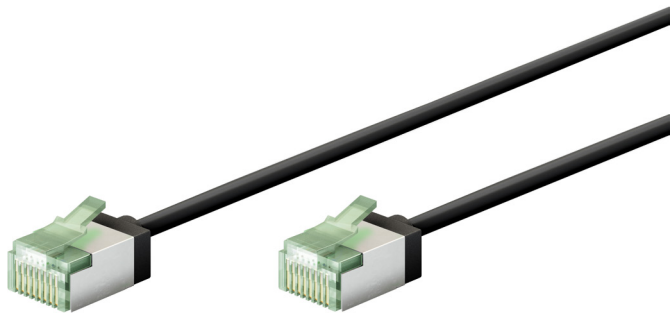

Länge / Length

Artikel Nr.   Item no.	Beschreibung   Description	Länge   Length
74350	CAT 8.1-0015 U/FTP SLIM LSZH-TPE SCHWARZ 0.15M	150 ± 10 mm
74351	CAT 8.1-0025 U/FTP SLIM LSZH-TPE SCHWARZ 0.25M	250 ± 10 mm
74352	CAT 8.1-0050 U/FTP SLIM LSZH-TPE SCHWARZ 0.5M	500 ± 20 mm
74353	CAT 8.1-0100 U/FTP SLIM LSZH-TPE SCHWARZ 1M	1000 ± 30 mm
74354	CAT 8.1-0200 U/FTP SLIM LSZH-TPE SCHWARZ 2M	2000 ± 30 mm
74355	CAT 8.1-0300 U/FTP SLIM LSZH-TPE SCHWARZ 3M	3000 ± 50 mm
74356	CAT 8.1-0500 U/FTP SLIM LSZH-TPE SCHWARZ 5M	5000 ± 100 mm

**Ultraflexibles CAT8.1 Patchkabel, slim, U/FTP, schwarz**

- Superdünnes LAN-Kabel mit extrakurzen RJ45-Steckern für weniger Kabelvolumen im Serverschrank oder Patchpanel und dadurch eine optimierte Luftzirkulation  
 - Mit Sicherheit flexibel: Ungeschirmt und mit raucharmem, halogenfreiem TPE-Mantel für einen besonders kleinen Biegeradius und hohe Flexibilität

Anschlüsse: 2x RJ45-Stecker (8P8C)  
 Material Kontakte: vergoldet  
 Knickschutz: beidseitig  
 Spezifikation: CAT 6a  
 Schirmungsklasse: U/FTP  
 Max. Bandbreite: 2000 MHz  
 Kabeltyp: Rundkabel  
 AWG: 32/7  
 Material Kabelmantel: LSZH-TPE  
 Durchmesser Kabelmantel: 3,8 ± 0,2 mm  
 Gehäusematerial: PVC, transparent grün  
 Rastnasenschutz: beidseitig  
 Kontaktierung: EIA/TIA-568B  
 Biegeradius: > 25,4 mm

Connections: 2x RJ45 male (8P8C)  
 Contacts: gold-plated  
 Kink protection: both sides  
 Specification: CAT 6a  
 Shielding class: U/FTP  
 Max. bandwidth: 2000 MHz  
 Cable type: round cable  
 AWG: 32/7  
 Cable sheath material: LSZH-TPE  
 Cable sheath diameter: 3.8 ± 0.2 mm  
 Housing material: PVC, transparent green  
 Latch protection: both sides  
 Contacting: EIA/TIA-568B  
 Bending radius: > 25.4 mm