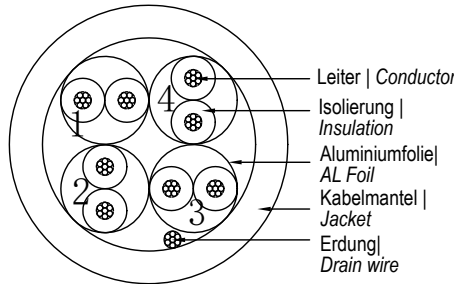

Länge / Length

Artikel Nr. Item no.	Beschreibung Description	Länge Length
74304	CAT 6a-0015 U/FTP SLIM LSZH-TPE GRAU 0.15M	150 ± 10 mm
74305	CAT 6a-0025 U/FTP SLIM LSZH-TPE GRAU 0.25M	250 ± 10 mm
74306	CAT 6a-0050 U/FTP SLIM LSZH-TPE GRAU 0.5M	500 ± 20 mm
74307	CAT 6a-0100 U/FTP SLIM LSZH-TPE GRAU 1M	1000 ± 30 mm
74308	CAT 6a-0200 U/FTP SLIM LSZH-TPE GRAU 2M	2000 ± 30 mm
74309	CAT 6a-0300 U/FTP SLIM LSZH-TPE GRAU 3M	3000 ± 50 mm
74310	CAT 6a-0500 U/FTP SLIM LSZH-TPE GRAU 5M	5000 ± 100 mm
74311	CAT 6a-0750 U/FTP SLIM LSZH-TPE GRAU 7.5M	7500 ± 100 mm
74312	CAT 6a-1000 U/FTP SLIM LSZH-TPE GRAU 10M	10000 ± 100 mm
74313	CAT 6a-1500 U/FTP SLIM LSZH-TPE GRAU 15M	15000 ± 150 mm

Verbindungen | Connections

CN 1 (568B)

- weiß | white
- orange | orange
- weiß | white
- grün | green
- blau | blue
- weiß | white
- weiß | white
- braun | brown

CN 2 (568B)

- weiß | white
- orange | orange
- weiß | white
- grün | green
- blau | blue
- weiß | white
- weiß | white
- braun | brown

Anschlüsse: 2x RJ45-Stecker (8P8C)
 Material Kontakte: vergoldet
 Knickschutz: beidseitig
 Spezifikation: CAT 6a
 Schirmungsklasse: U/FTP
 Max. Bandbreite: 500 MHz
 Kabeltyp: Rundkabel
 AWG: 32/7
 Material Kabelmantel: LSZH-TPE
 Durchmesser Kabelmantel: 3,8 ± 0,2 mm
 Gehäusematerial: PVC, transparent blau
 Rastnasenschutz: beidseitig
 Kontaktierung: EIA/TIA-568B
 Biegeradius: > 25,4 mm

Connections: 2x RJ45 male (8P8C)
 Contacts: gold-plated
 Kink protection: both sides
 Specification: CAT 6a
 Shielding class: U/FTP
 Max. bandwidth: 500 MHz
 Cable type: round cable
 AWG: 32/7
 Cable sheath material: LSZH-TPE
 Cable sheath diameter: 3.8 ± 0.2 mm
 Housing material: PVC, transparent blue
 Latch protection: both sides
 Contacting: EIA/TIA-568B
 Bending radius: > 25.4 mm