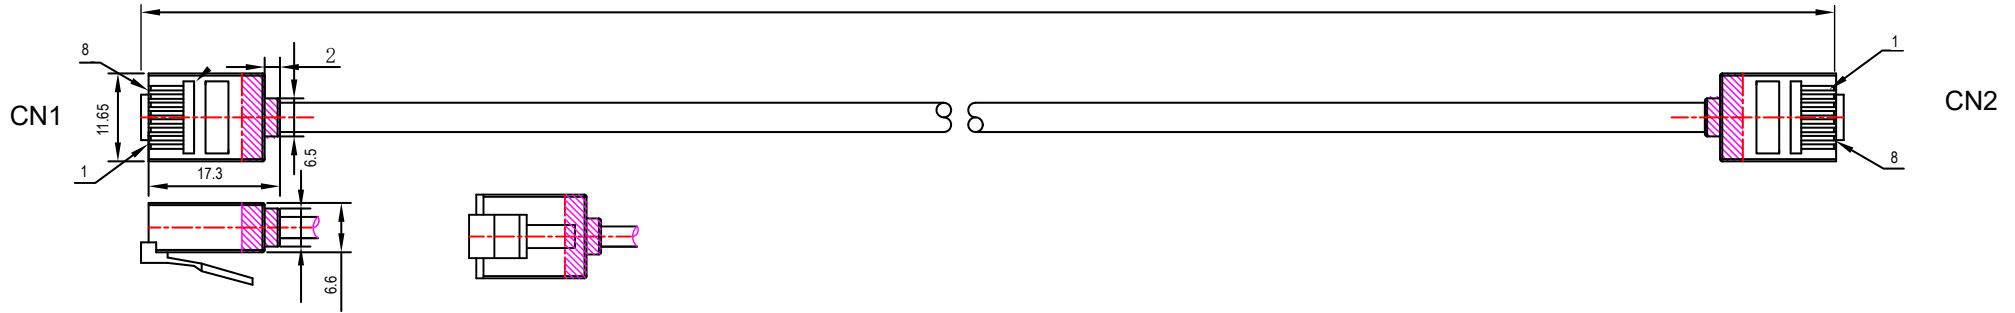

Länge / Length

Artikel Nr. Item no.	Beschreibung Description	Länge Length
74304	CAT 6a-0015 U/FTP SLIM LSZH-TPE GRAU 0.15M	150 ± 10 mm
74305	CAT 6a-0025 U/FTP SLIM LSZH-TPE GRAU 0.25M	250 ± 10 mm
74306	CAT 6a-0050 U/FTP SLIM LSZH-TPE GRAU 0.5M	500 ± 20 mm
74307	CAT 6a-0100 U/FTP SLIM LSZH-TPE GRAU 1M	1000 ± 30 mm
74308	CAT 6a-0200 U/FTP SLIM LSZH-TPE GRAU 2M	2000 ± 30 mm
74309	CAT 6a-0300 U/FTP SLIM LSZH-TPE GRAU 3M	3000 ± 50 mm
74310	CAT 6a-0500 U/FTP SLIM LSZH-TPE GRAU 5M	5000 ± 100 mm
74311	CAT 6a-0750 U/FTP SLIM LSZH-TPE GRAU 7.5M	7500 ± 100 mm
74312	CAT 6a-1000 U/FTP SLIM LSZH-TPE GRAU 10M	10000 ± 100 mm
74313	CAT 6a-1500 U/FTP SLIM LSZH-TPE GRAU 15M	15000 ± 150 mm

Ultraflexibles CAT 6A Patchkabel, slim, U/FTP, grau

- Superdünnes LAN-Kabel mit extrakurzen RJ45-Steckern für weniger Kabelvolumen im Serverschrank oder Patchpanel und dadurch eine optimierte Luftzirkulation
 - Mit Sicherheit flexibel: Ungeschirmt und mit raucharmem, halogenfreiem TPE-Mantel für einen besonders kleinen Biegeradius und hohe Flexibilität

Anschlüsse: 2x RJ45-Stecker (8P8C)
 Material Kontakte: vergoldet
 Knickschutz: beidseitig
 Spezifikation: CAT 6a
 Schirmungsklasse: U/FTP
 Max. Bandbreite: 500 MHz
 Kabeltyp: Rundkabel
 AWG: 32/7
 Material Kabelmantel: LSZH-TPE
 Durchmesser Kabelmantel: 3,8 ± 0,2 mm
 Gehäusematerial: PVC, transparent blau
 Rastnasenschutz: beidseitig
 Kontaktierung: EIA/TIA-568B
 Biegeradius: > 25,4 mm

Connections: 2x RJ45 male (8P8C)
 Contacts: gold-plated
 Kink protection: both sides
 Specification: CAT 6a
 Shielding class: U/FTP
 Max. bandwidth: 500 MHz
 Cable type: round cable
 AWG: 32/7
 Cable sheath material: LSZH-TPE
 Cable sheath diameter: 3.8 ± 0.2 mm
 Housing material: PVC, transparent blue
 Latch protection: both sides
 Contacting: EIA/TIA-568B
 Bending radius: > 25.4 mm