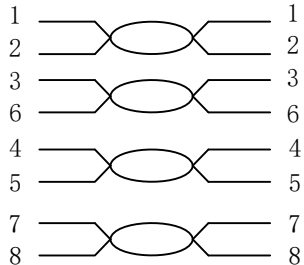

Länge / Length

Artikel Nr. Item no.	Beschreibung Description	Länge Length
74304	CAT 6a-0015 U/FTP SLIM LSZH-TPE GRAU 0.15M	150 ± 10 mm
74305	CAT 6a-0025 U/FTP SLIM LSZH-TPE GRAU 0.25M	250 ± 10 mm
74306	CAT 6a-0050 U/FTP SLIM LSZH-TPE GRAU 0.5M	500 ± 20 mm
74307	CAT 6a-0100 U/FTP SLIM LSZH-TPE GRAU 1M	1000 ± 30 mm
74308	CAT 6a-0200 U/FTP SLIM LSZH-TPE GRAU 2M	2000 ± 30 mm
74309	CAT 6a-0300 U/FTP SLIM LSZH-TPE GRAU 3M	3000 ± 50 mm
74310	CAT 6a-0500 U/FTP SLIM LSZH-TPE GRAU 5M	5000 ± 100 mm
74311	CAT 6a-0750 U/FTP SLIM LSZH-TPE GRAU 7.5M	7500 ± 100 mm
74312	CAT 6a-1000 U/FTP SLIM LSZH-TPE GRAU 10M	10000 ± 100 mm
74313	CAT 6a-1500 U/FTP SLIM LSZH-TPE GRAU 15M	15000 ± 150 mm

Verbindungen | Connections

CN 1 (568B)

- weiß | white
- orange | orange
- weiß | white
- grün | green
- blau | blue
- weiß | white
- weiß | white
- braun | brown

CN 2 (568B)

- weiß | white
- orange | orange
- weiß | white
- grün | green
- blau | blue
- weiß | white
- weiß | white
- braun | brown

Anschlüsse: 2x RJ45-Stecker (8P8C)
 Material Kontakte: vergoldet
 Knickschutz: beidseitig
 Spezifikation: CAT 6a
 Schirmungsklasse: U/FTP
 Max. Bandbreite: 500 MHz
 Kabeltyp: Rundkabel
 AWG: 32/7
 Material Kabelmantel: LSZH-TPE
 Durchmesser Kabelmantel: 3,8 ± 0,2 mm
 Gehäusematerial: PVC, transparent blau
 Rastnasenschutz: beidseitig
 Kontaktierung: EIA/TIA-568B
 Biegeradius: > 25,4 mm

Connections: 2x RJ45 male (8P8C)
 Contacts: gold-plated
 Kink protection: both sides
 Specification: CAT 6a
 Shielding class: U/FTP
 Max. bandwidth: 500 MHz
 Cable type: round cable
 AWG: 32/7
 Cable sheath material: LSZH-TPE
 Cable sheath diameter: 3.8 ± 0.2 mm
 Housing material: PVC, transparent blue
 Latch protection: both sides
 Contacting: EIA/TIA-568B
 Bending radius: > 25.4 mm