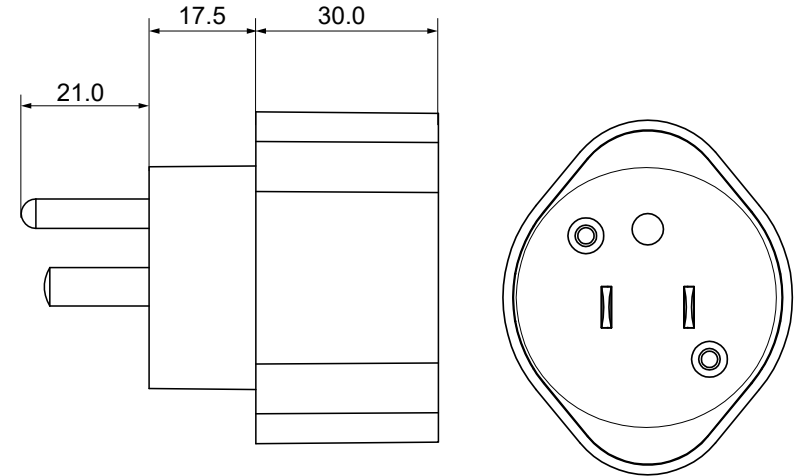

Artikel-Nr. / Article No.	Gehäusefarbe / Housing colour
45354	Schwarz / black
45355	Weiß / white

Netzadapter US/Japan

- Zum Laden oder Betrieb von Geräten mit Schutzkontakt- oder Flachstecker auf Reisen
- Adapter konvertiert keine Netzspannung

- **Eingang:**
  Schutzkontaktbuchse, Typ F, CEE 7/3
- **Ausgang:**
  US/Japan-Stecker, Typ B, NEMA 5-15, 3-polig

- Max. Spannung: 125 V~
- Max. Strom: 15 A
- Max. Leistung: 1875 W
- Nettogewicht: 83 g

Mains Adapter US/Japan

- suited for charging or operating electrical appliances with safety plug or Euro plug when travelling
- Adapter does not convert voltage from local mains

- **Input:**
  Safety socket, type F, CEE 7/3
- **Output:**
  US/Japanese male, type B, NEMA 5-15, 3-pin

- Max. voltage: 125 V~
- Max. current: 15 A
- Max. power: 1875 W
- Net weight: 83 g

Änderungen

Datum	Name	gez.:	Datum	Name	Bezeichnung	Blatt
21.08.2024	alw	gez.:	01.03.2018	ss	NK SET CEE7 Schutzkontakt -> US, LC	von
		gepr.:	01.03.2018	ss		
		Norm:	Änderungen vorbehalten / Subject to change			

Zeichnungs-Nr.:
45354, 45355