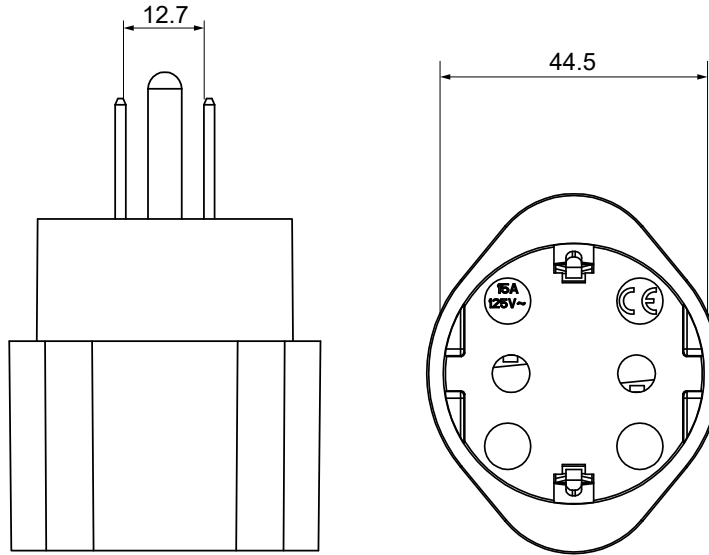

Artikel-Nr. / Article No.	Gehäusefarbe / Housing colour
45354	Schwarz / black
45355	Weiß / white

Netzadapter US/Japan

- Zum Laden oder Betrieb von Geräten mit Schutzkontakt- oder Flachstecker auf Reisen
- Adapter konvertiert keine Netzspannung

- **Eingang:**
  Schutzkontaktbuchse, Typ F, CEE 7/3
- **Ausgang:**
  US/Japan-Stecker, Typ B, NEMA 5-15, 3-polig

- Max. Spannung: 125 V~
- Max. Strom: 15 A
- Max. Leistung: 1875 W
- Nettogewicht: 83 g

Mains Adapter US/Japan

- suited for charging or operating electrical appliances with safety plug or Euro plug when travelling
- Adapter does not convert voltage from local mains

- **Input:**
  Safety socket, type F, CEE 7/3
- **Output:**
  US/Japanese male, type B, NEMA 5-15, 3-pin

- Max. voltage: 125 V~
- Max. current: 15 A
- Max. power: 1875 W
- Net weight: 83 g

Änderungen

Datum	Name	gez.:	Datum	Name	Bezeichnung	Blatt
21.08.2024	alw	gez.:	01.03.2018	ss	NK SET CEE7 Schutzkontakt -> US, LC	von
		gepr.:	01.03.2018	ss		
		Norm:	Änderungen vorbehalten / Subject to change			

Zeichnungs-Nr.:
45354, 45355